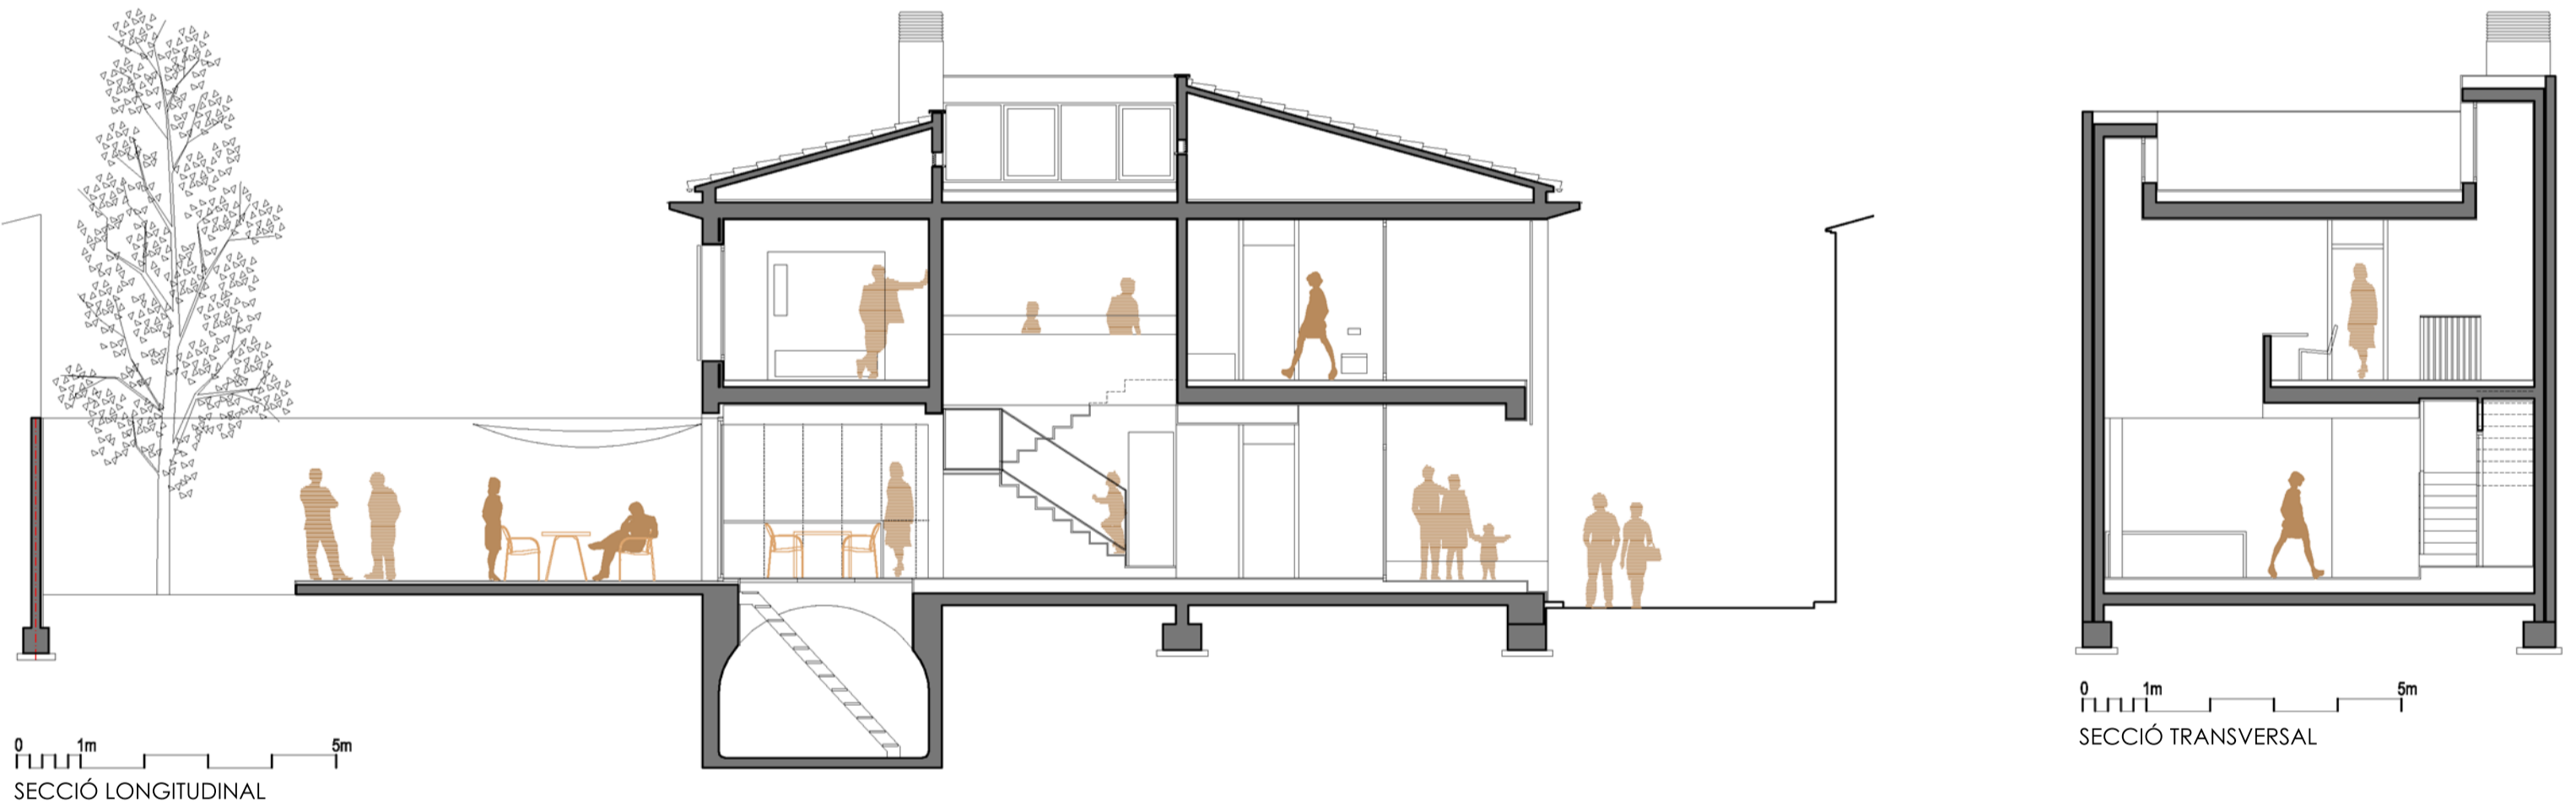

04

05

06

07

HABITATGE UNIIFAMILIAR ENTRE MITGERES
LLORENÇ BRUNET I ASSOCIATS, SL

02

Arquitectes: Llorenç Brunet Nicolau
Mateu Llodrà Adrover
Carme Pascual Estelrich
Regina García Borrás
Arquitecte tècnic: Miguel Àngel Servera Martínez
Promotor: C/ Antoni Duran nº 60 · Manacor
Direcció: Llodrà Pascual Obres S.L.
Constructor: 2009
Any elaboració projecte: 2012
Any final obra: 2012